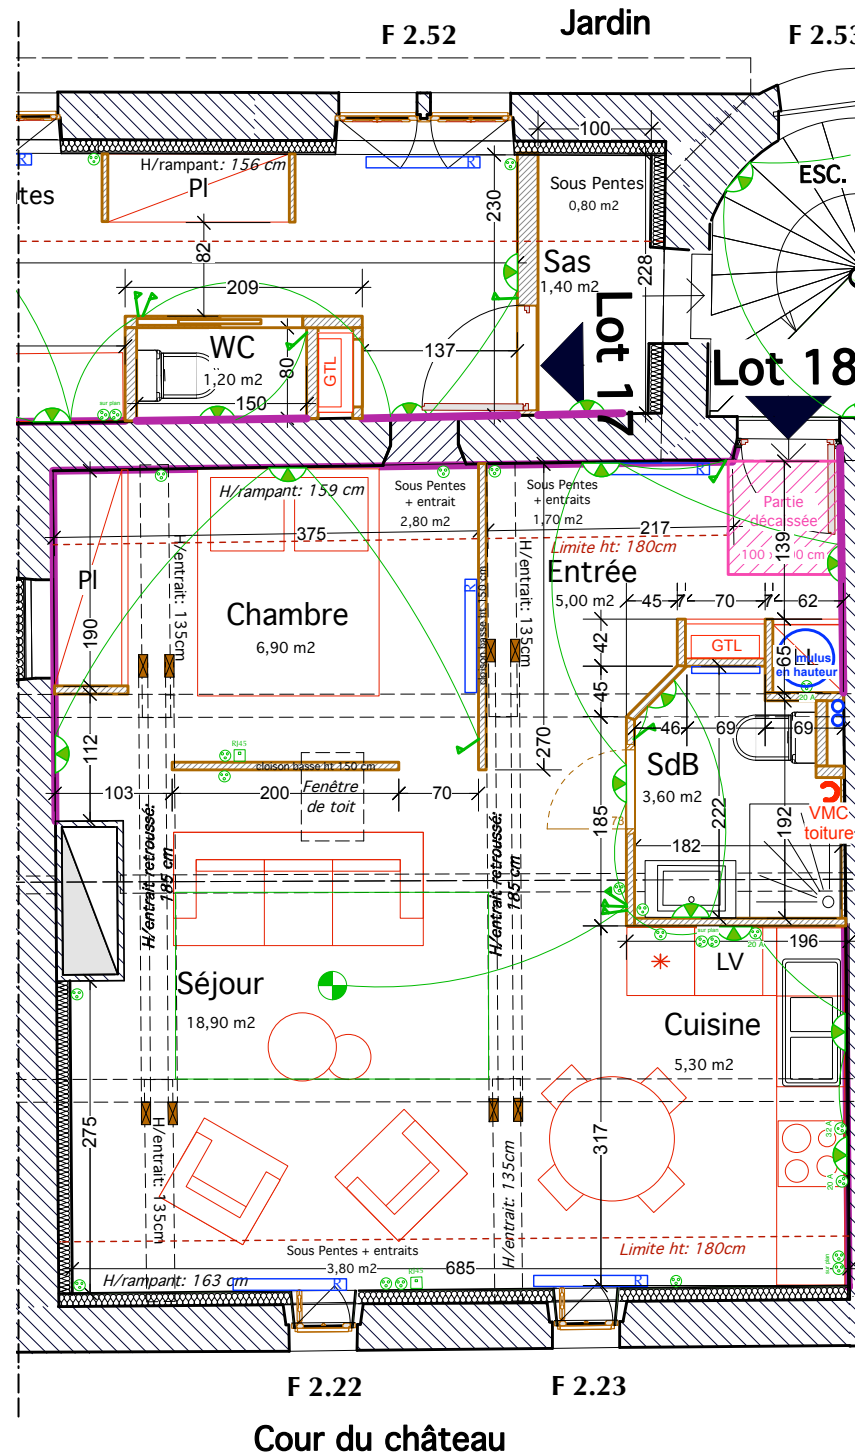

Séjour	18,90 m ²
+ surface utile	3,80 m ²
Cuisine	5,30 m ²
Chambre	6,90 m ²
+ surface utile	2,80 m ²
SdB	3,60 m ²
Entrée	5,00 m ²
+ surface utile	1,70 m ²

39,70 m²

Ameublement et équipement des cuisines indiqués à titre informatif

LOT 18 : 2ème Etage
 T1 - 39,70 m² Carrez
 + surface utile 8,30 m²

PERSPECTIVE PATRIMOINE sarl

Le Château de Fétan
 Route de Saint-Bernard
 01600 Trévoux

Cour du château